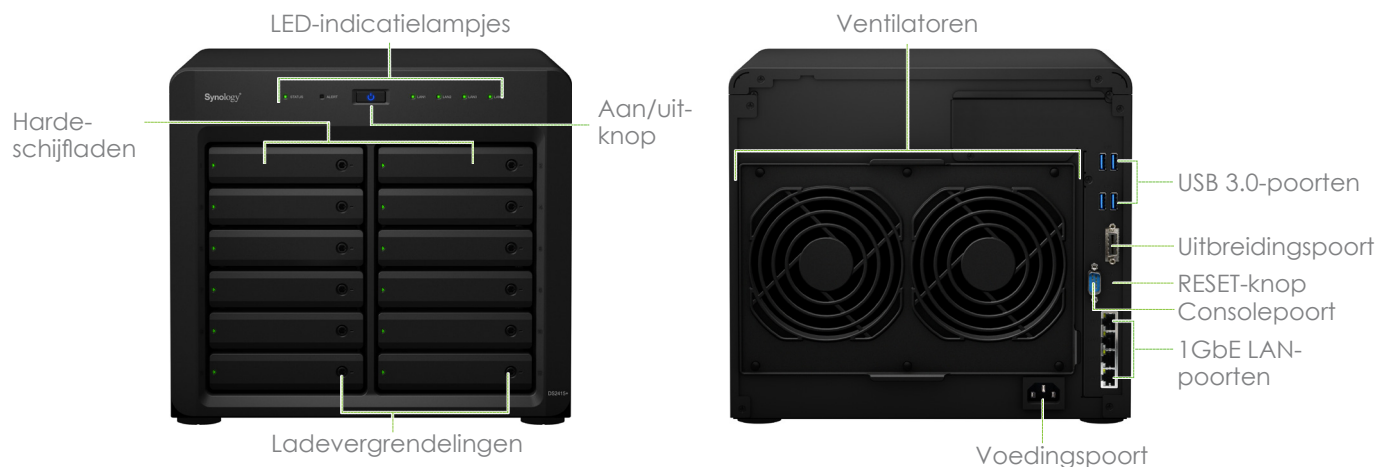

Aansluitingen en knoppen

Technische eigenschappen

Hardware

CPU	Intel Atom C2538 Quad Core 2.4GHz
Hardware Encryption Engine	Ja (AES-NI)
Drijvende kommaeenheid	Ja
RAM-grootte	DDR3 2 GB (uitbreidbaar tot 6 GB)
Interne HDD/SSD	3.5" of 2.5" SATA(III) X 12 (excl. harde schijven)
Maximum interne capaciteit	72 TB (6 TB HDD X 12) (de daadwerkelijke capaciteit verschilt per volumetype)
Uitneembare schijf	Ja
Externe poorten	USB 3.0-poort X 4, uitbreidingspoort X 1
Afmetingen (hxbxd)	270 X 300 X 340 mm
Gewicht	9,24 kg
LAN	Gigabit X 4
Wake on LAN/WAN	Ja
Draadloze-netwerkondersteuning	Ja (excl. draadloze dongles)
Voedingsspanning	100 V tot 240 V
Frequentie	50 Hz tot 60 Hz, eenfasig
Bedrijfstemperatuur	5 °C tot 35 °C
Opslagtemperatuur	-20°C tot 60°C
Relatieve vochtigheid	5% tot 95% RV

Algemeen

Netwerkprotocollen	CIFS, AFP, NFS, FTP, WebDAV, CalDAV, iSCSI, Telnet, SSH, SNMP, VPN (PPTP, OpenVPN™, L2TP)
Bestandssysteem	Intern: EXT4 Extern: EXT4, EXT3, FAT, NTFS, HFS+
Opslagbeheer	Maximum enkel volume-grootte: 108 TB, maximum intern volume #: 512, max. aantal iSCSI Targets: 32, maximum aantal iSCSI LUNs: 256; Raid Clone/Snapshot-ondersteuning; ondersteunde RAID-types: Synology Hybrid RAID, Basic, JBOD, RAID 0, RAID 1, RAID 5, RAID 6, RAID 10; Ondersteuning voor uitbreidingsseenheid van Synology: DX513, DX213
Bestanden delen mogelijk	Maximum aantal gebruikersaccounts: 2048, maximum aantal groepen: 256, maximum aantal gedeelde mappen: 512, maximum aantal gelijktijdige CIFS/AFP/FTP-verbindingen: 512
Machtigingen	Windows® Toegangsbeheerlijst (ACL)
Adreslijstservice	Windows® AD-integratie: Aanmelden voor domeingebruikers via Samba(CIFS)/AFP/FTP/File Station, LDAP-integratie
Virtualisatie	VMware vSphere® 5-, Microsoft Hyper-V®, Citrix® gecertificeerd
Beveiliging	FTP via SSL/TLS, automatisch IP blokkeren, firewall, gecodeerde netwerkback-up via Rsync, HTTPS-verbinding
Hulpprogramma's	Synology Assistant, Cloud Station, Evidence Integrity Authenticator
Ondersteunde clients	Windows XP® of hoger, Mac OS X® 10.5 of hoger, Ubuntu® 9.04 of hoger
Ondersteunde browsers	Chrome®, Firefox® Internet Explorer®: 8 of hoger, Safari® 5 of hoger, Safari (iOS 5 of hoger op iPad®), Chrome (Android™ 4.0 op tablets)
Taal	English, Deutsch, Français, Italiano, Español, Dansk, Norsk, Svensk, Nederlands, Русский, Polski, Magyar, Português do Brasil, Português Europeu, Türkçe, Český, 日本語, 한국어, 繁體中文, 简体中文